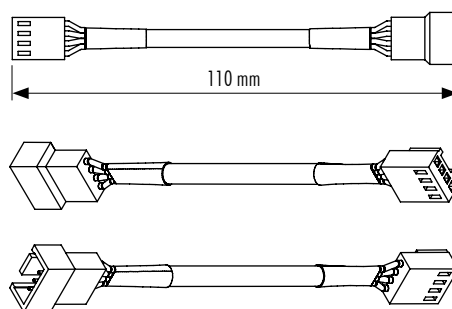

NA-SRC7

Noctua NA-SRC7 3x 四芯低噪音适配器

这款NA-SRC7风扇配件包含三个完整的适合于NOCTUA 4针风扇的NA-SRC7低噪声适配器,用于连接在风扇和电源之间。该适配器可以降低风扇的运行速度和风扇运行时的噪音,NA-SRC7是理想的降低NOCTUA终级版风扇转速的产品(请参阅转速表)。

注意

- 切勿使用一个低噪声适配器连接多个风扇,一个适配器只能适用于一个风扇。
- NA-SRC7适配器与NOCTUA的industrialPPC系列不兼容。
- NA-SRC7适配器专为NOCTUA4针风扇使用(除industrialPPC系列)。虽然他有可能可以用于其它许多风扇,但是在没有得到NOCTUA技术的支持前请勿将其使用在第三方风扇上。如果客户自己冒险使用,可能会导致产品的保修失效。另外NA-RC7适配器绝对不能使用在功率超过3W的风扇上。

设计于奥地利,NOCTUA的优质散热凭借他们精湛的安静,卓越的性能和优质的质量得到了很高的国际知名度,收到了1000多个国际有名硬件网站和杂志的推荐及奖项。NOCTUA的风扇和散热器一百多万忠实用户遍布全球。

www.noctua.at/cn

产品名称
Noctua NA-SRC7

条码标号
4716123315155

UPC标号
842431013262

尺寸(HxWxD)
150 x 111 x 29mm